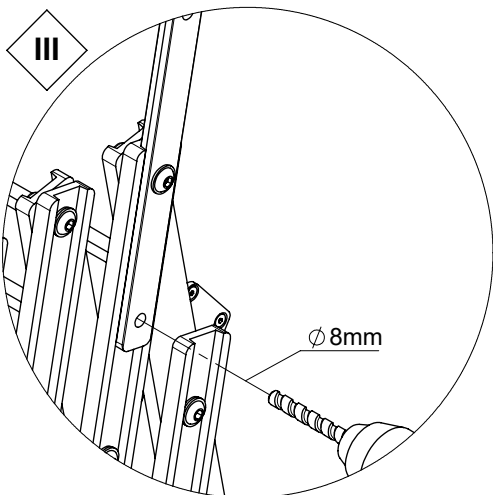

# VARIO 2-part Telescopic handrail

x 1  
K2-17352

<p>40</p> <p>x 3 K1-17315</p>	<p>41</p> <p>x 3 K1-17310</p>		
<p>42</p> <p>x 6 K3-02535 M8 x 35</p>	<p>43</p> <p>x 3 K3-02525 M8 x 25</p>	<p>44</p> <p>x 6 K3-04002 Ø8</p>	<p>45</p> <p>x 6 K3-03028 M8</p>

L

R

1075-1575 mm

875-1074 mm

1

2

3

4