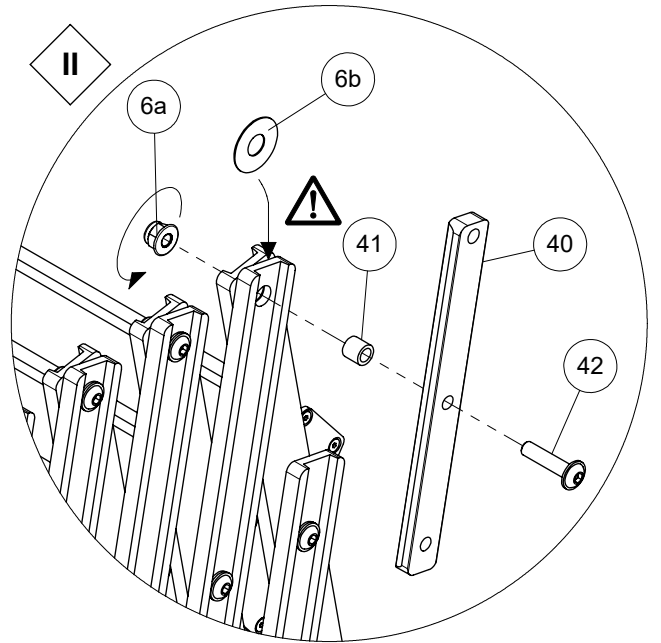

# VARIO 2-part Telescopic handrail

x 1  
K2-17352

<p>40</p> <p>x 3 K1-17315</p>	<p>41</p> <p>x 3 K1-17310</p>		
<p>42</p> <p>x 6 K3-02535 M8 x 35</p>	<p>43</p> <p>x 3 K3-02525 M8 x 25</p>	<p>44</p> <p>x 6 K3-04002 Ø8</p>	<p>45</p> <p>x 6 K3-03028 M8</p>

L

R

1075-1575 mm

875-1074 mm

1

2

3

4