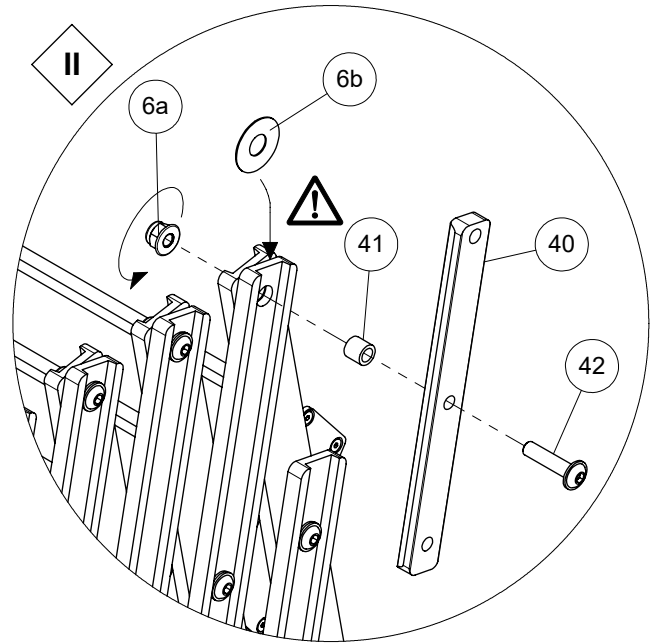

# VARIO 2-part Telescopic handrail

x 1  
K2-17352

<p>40</p> <p>x 3 K1-17315</p>	<p>41</p> <p>x 3 K1-17310</p>		
<p>42</p> <p>x 6 K3-02535 M8 x 35</p>	<p>43</p> <p>x 3 K3-02525 M8 x 25</p>	<p>44</p> <p>x 6 K3-04002 Ø8</p>	<p>45</p> <p>x 6 K3-03028 M8</p>

L

R

1075-1575 mm

875-1074 mm

1

2

3

4