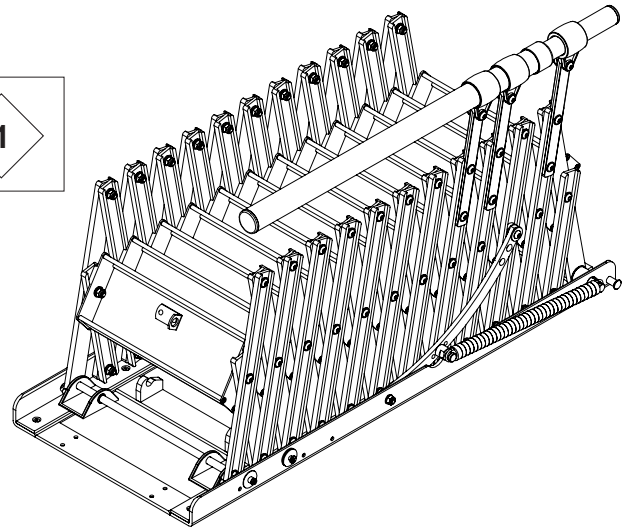

# VARIO 2-part Telescopic handrail

x 1  
K2-17352

<p>40</p> <p>x 3 K1-17315</p>	<p>41</p> <p>x 3 K1-17310</p>		
<p>42</p> <p>x 6 K3-02535 M8 x 35</p>	<p>43</p> <p>x 3 K3-02525 M8 x 25</p>	<p>44</p> <p>x 6 K3-04002 Ø8</p>	<p>45</p> <p>x 6 K3-03028 M8</p>

L

R

1075-1575 mm

875-1074 mm

1

2

3

4