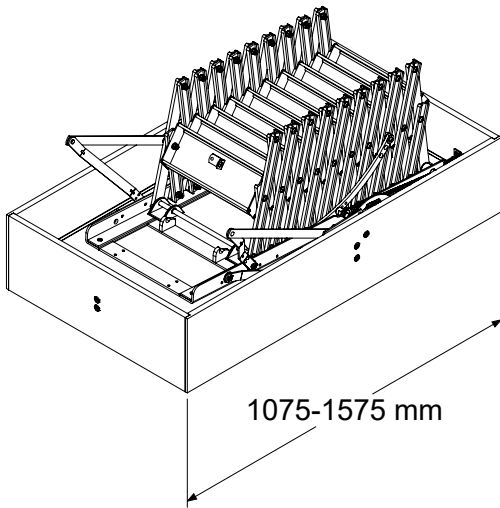

# VARIO 2-part Telescopic handrail

x 1  
K2-17352

<p>40</p> <p>x 3 K1-17315</p>	<p>41</p> <p>x 3 K1-17310</p>		
<p>42</p> <p>x 6 K3-02535 M8 x 35</p>	<p>43</p> <p>x 3 K3-02525 M8 x 25</p>	<p>44</p> <p>x 6 K3-04002 Ø8</p>	<p>45</p> <p>x 6 K3-03028 M8</p>

L

R

1075-1575 mm

875-1074 mm

1

2

3

4