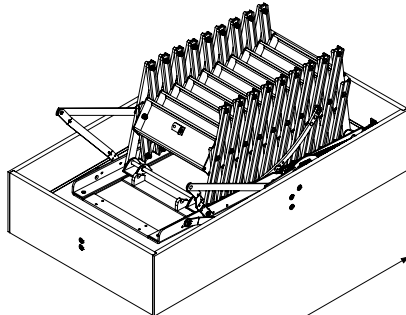

# VARIO 2-part Telescopic handrail

x 1  
K2-17352

<p>40</p> <p>x 3 K1-17315</p>	<p>41</p> <p>x 3 K1-17310</p>		
<p>42</p> <p>x 6 K3-02535 M8 x 35</p>	<p>43</p> <p>x 3 K3-02525 M8 x 25</p>	<p>44</p> <p>x 6 K3-04002 Ø8</p>	<p>45</p> <p>x 6 K3-03028 M8</p>

L

R

1075-1575 mm

875-1074 mm

1

2

3

4