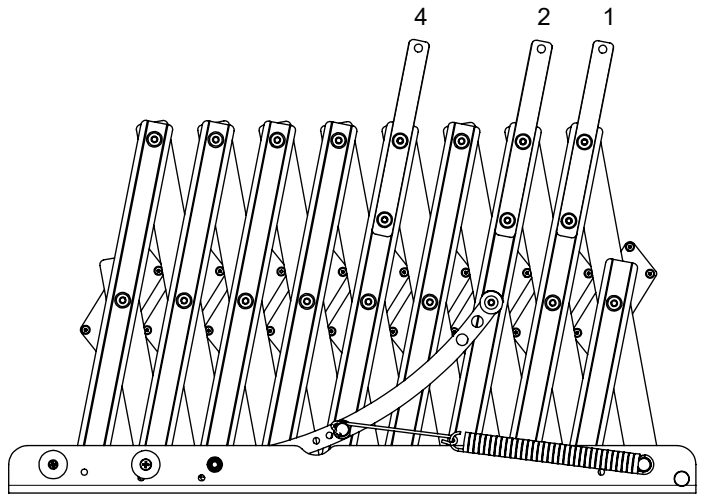

# VARIO 2-part Telescopic handrail

x 1  
K2-17352

<p>40</p> <p>x 3 K1-17315</p>	<p>41</p> <p>x 3 K1-17310</p>		
<p>42</p> <p>x 6 K3-02535 M8 x 35</p>	<p>43</p> <p>x 3 K3-02525 M8 x 25</p>	<p>44</p> <p>x 6 K3-04002 Ø8</p>	<p>45</p> <p>x 6 K3-03028 M8</p>

L

R

1075-1575 mm

875-1074 mm

1

2

3

4