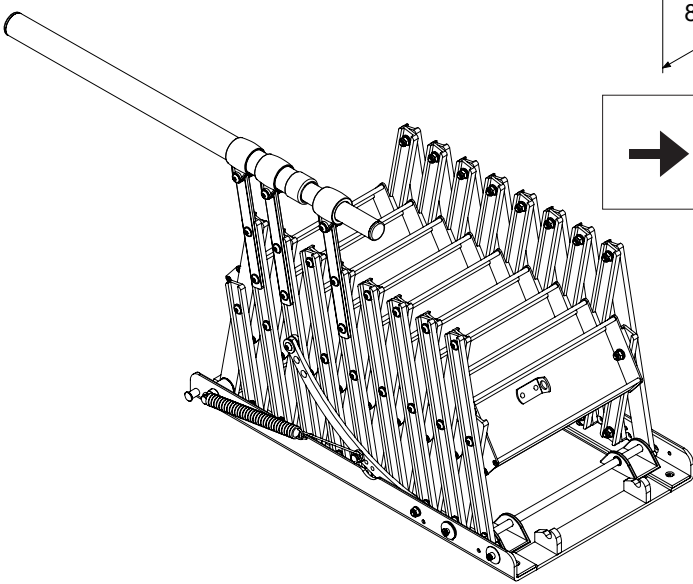

# VARIO 2-part Telescopic handrail

x 1  
K2-17352

<p>40</p> <p>x 3 K1-17315</p>	<p>41</p> <p>x 3 K1-17310</p>		
<p>42</p> <p>x 6 K3-02535 M8 x 35</p>	<p>43</p> <p>x 3 K3-02525 M8 x 25</p>	<p>44</p> <p>x 6 K3-04002 Ø8</p>	<p>45</p> <p>x 6 K3-03028 M8</p>

L

R

1075-1575 mm

875-1074 mm

1

2

3

4