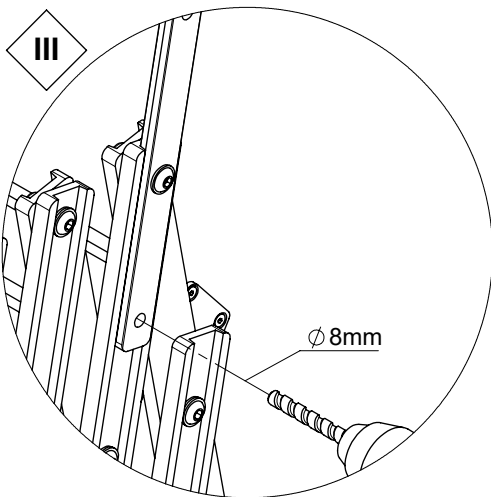

# VARIO 2-part Telescopic handrail

x 1  
K2-17352

<p>40</p> <p>x 3 K1-17315</p>	<p>41</p> <p>x 3 K1-17310</p>		
<p>42</p> <p>x 6 K3-02535 M8 x 35</p>	<p>43</p> <p>x 3 K3-02525 M8 x 25</p>	<p>44</p> <p>x 6 K3-04002 Ø8</p>	<p>45</p> <p>x 6 K3-03028 M8</p>

L

R

1075-1575 mm

875-1074 mm

1

2

3

4