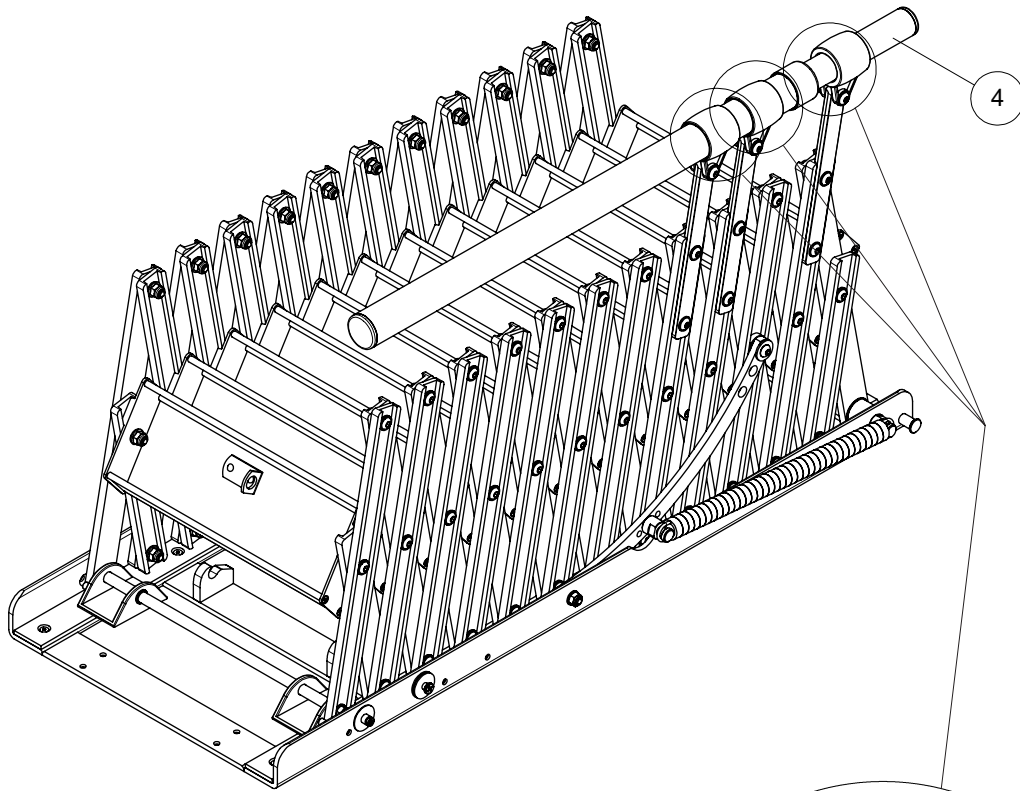

# VARIO 2-part Telescopic handrail

x 1  
K2-17352

<p>40</p> <p>x 3 K1-17315</p>	<p>41</p> <p>x 3 K1-17310</p>		
<p>42</p> <p>x 6 K3-02535 M8 x 35</p>	<p>43</p> <p>x 3 K3-02525 M8 x 25</p>	<p>44</p> <p>x 6 K3-04002 Ø8</p>	<p>45</p> <p>x 6 K3-03028 M8</p>

L

R

1075-1575 mm

875-1074 mm

1

2

3

4