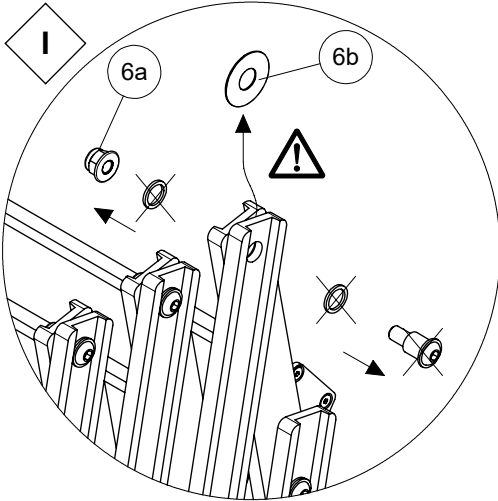

# VARIO 2-part Telescopic handrail

x 1  
K2-17352

<p>40</p> <p>x 3 K1-17315</p>	<p>41</p> <p>x 3 K1-17310</p>		
<p>42</p> <p>x 6 K3-02535 M8 x 35</p>	<p>43</p> <p>x 3 K3-02525 M8 x 25</p>	<p>44</p> <p>x 6 K3-04002 Ø8</p>	<p>45</p> <p>x 6 K3-03028 M8</p>

L

R

1075-1575 mm

875-1074 mm

1

2

3

4