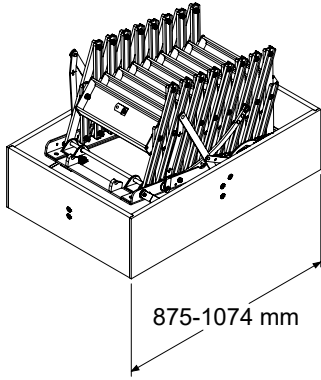

# VARIO 2-part Telescopic handrail

x 1  
K2-17352

<p>40</p> <p>x 3 K1-17315</p>	<p>41</p> <p>x 3 K1-17310</p>		
<p>42</p> <p>x 6 K3-02535 M8 x 35</p>	<p>43</p> <p>x 3 K3-02525 M8 x 25</p>	<p>44</p> <p>x 6 K3-04002 Ø8</p>	<p>45</p> <p>x 6 K3-03028 M8</p>

L

R

1075-1575 mm

875-1074 mm

1

2

3

4