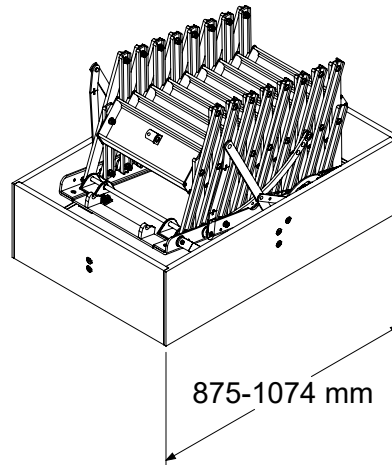

# VARIO 2-part Telescopic handrail

x 1  
K2-17352

<p>40</p> <p>x 3 K1-17315</p>	<p>41</p> <p>x 3 K1-17310</p>		
<p>42</p> <p>x 6 K3-02535 M8 x 35</p>	<p>43</p> <p>x 3 K3-02525 M8 x 25</p>	<p>44</p> <p>x 6 K3-04002 Ø8</p>	<p>45</p> <p>x 6 K3-03028 M8</p>

L

R

1075-1575 mm

875-1074 mm

1

2

3

4