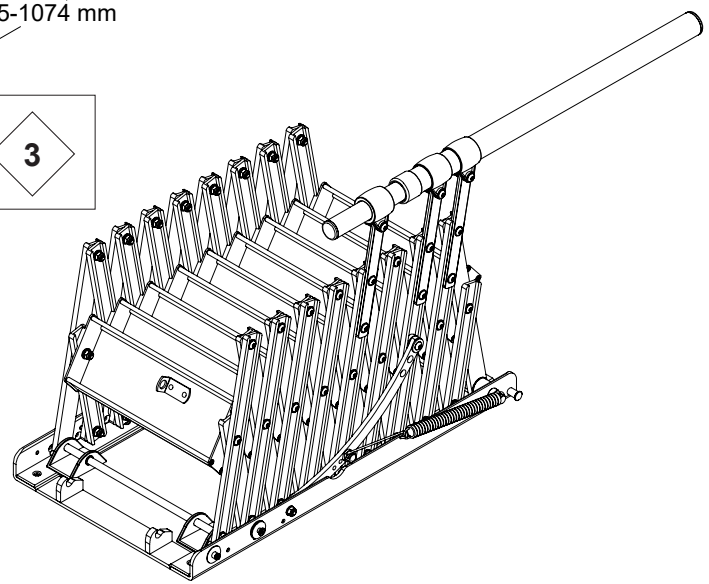

# VARIO 2-part Telescopic handrail

x 1  
K2-17352

<p>40</p> <p>x 3 K1-17315</p>	<p>41</p> <p>x 3 K1-17310</p>		
<p>42</p> <p>x 6 K3-02535 M8 x 35</p>	<p>43</p> <p>x 3 K3-02525 M8 x 25</p>	<p>44</p> <p>x 6 K3-04002 Ø8</p>	<p>45</p> <p>x 6 K3-03028 M8</p>

L

R

1075-1575 mm

875-1074 mm

1

2

3

4