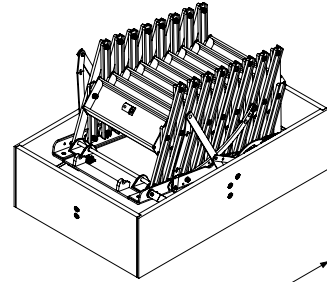

# VARIO 2-part Telescopic handrail

x 1  
K2-17352

<p>40</p> <p>x 3 K1-17315</p>	<p>41</p> <p>x 3 K1-17310</p>		
<p>42</p> <p>x 6 K3-02535 M8 x 35</p>	<p>43</p> <p>x 3 K3-02525 M8 x 25</p>	<p>44</p> <p>x 6 K3-04002 Ø8</p>	<p>45</p> <p>x 6 K3-03028 M8</p>

L

R

1075-1575 mm

875-1074 mm

1

2

3

4