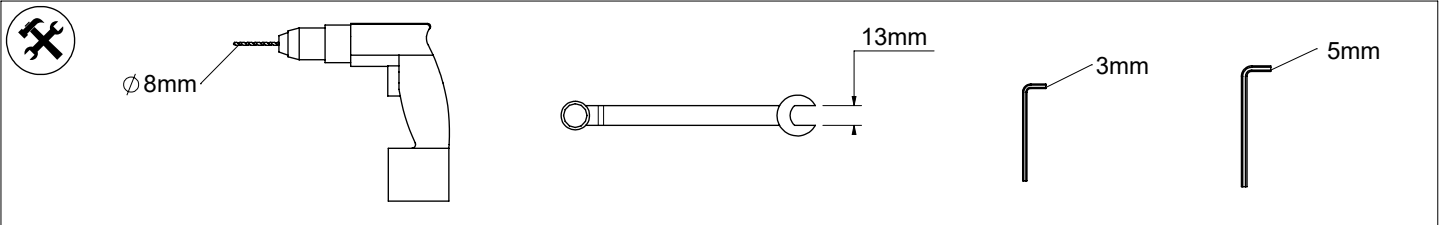

# VARIO 2-part Telescopic handrail

x 1  
K2-17352

<p>40</p> <p>x 3 K1-17315</p>	<p>41</p> <p>x 3 K1-17310</p>		
<p>42</p> <p>x 6 K3-02535 M8 x 35</p>	<p>43</p> <p>x 3 K3-02525 M8 x 25</p>	<p>44</p> <p>x 6 K3-04002 Ø8</p>	<p>45</p> <p>x 6 K3-03028 M8</p>

L

R

1075-1575 mm

875-1074 mm

1

2

3

4