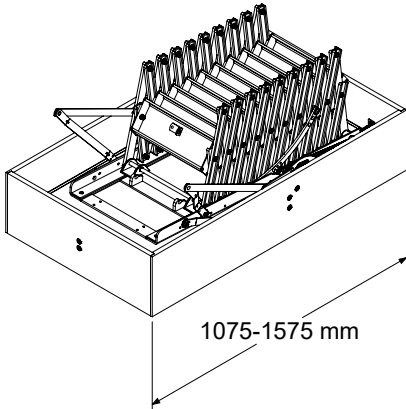

# VARIO 2-part Telescopic handrail

x 1  
K2-17352

<p>40</p> <p>x 3 K1-17315</p>	<p>41</p> <p>x 3 K1-17310</p>		
<p>42</p> <p>x 6 K3-02535 M8 x 35</p>	<p>43</p> <p>x 3 K3-02525 M8 x 25</p>	<p>44</p> <p>x 6 K3-04002 Ø8</p>	<p>45</p> <p>x 6 K3-03028 M8</p>

L

R

1075-1575 mm

875-1074 mm

1

2

3

4