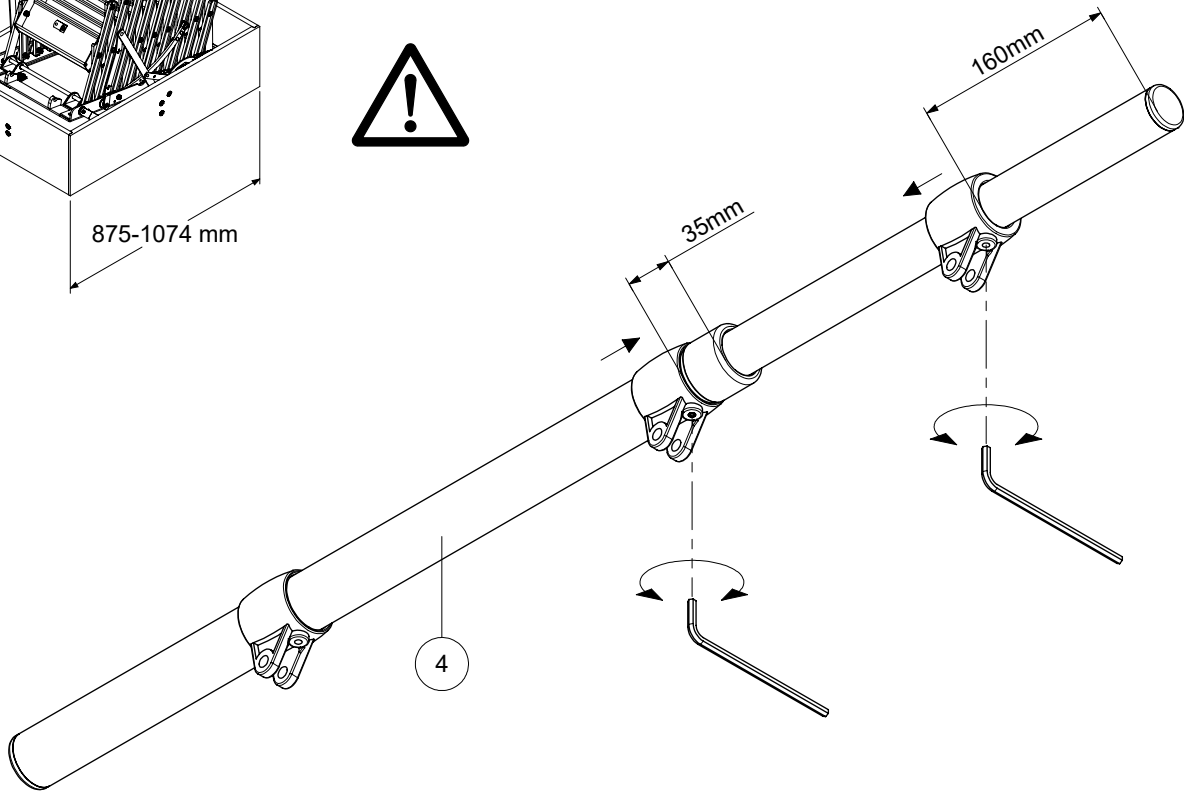

# VARIO 2-part Telescopic handrail

x 1  
K2-17352

<p>40</p> <p>x 3 K1-17315</p>	<p>41</p> <p>x 3 K1-17310</p>		
<p>42</p> <p>x 6 K3-02535 M8 x 35</p>	<p>43</p> <p>x 3 K3-02525 M8 x 25</p>	<p>44</p> <p>x 6 K3-04002 Ø8</p>	<p>45</p> <p>x 6 K3-03028 M8</p>

L

R

1075-1575 mm

875-1074 mm

1

2

3

4