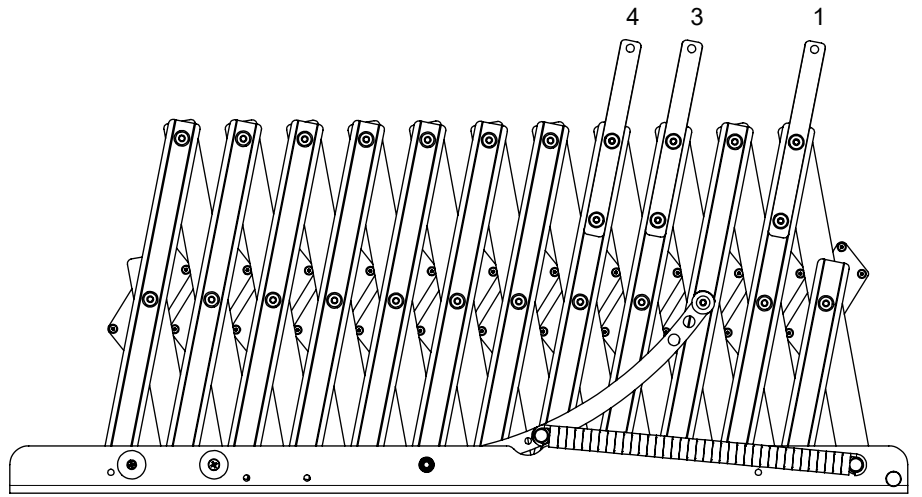

# VARIO 2-part Telescopic handrail

x 1  
K2-17352

<p>40</p> <p>x 3 K1-17315</p>	<p>41</p> <p>x 3 K1-17310</p>		
<p>42</p> <p>x 6 K3-02535 M8 x 35</p>	<p>43</p> <p>x 3 K3-02525 M8 x 25</p>	<p>44</p> <p>x 6 K3-04002 Ø8</p>	<p>45</p> <p>x 6 K3-03028 M8</p>

L

R

1075-1575 mm

875-1074 mm

1

2

3

4