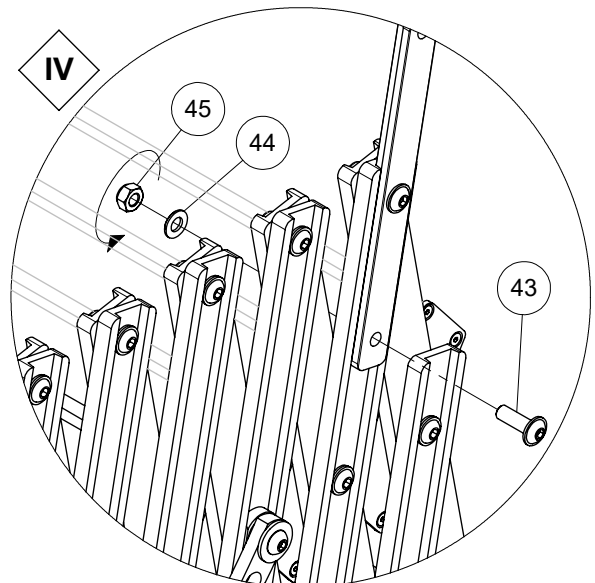

# VARIO 2-part Telescopic handrail

x 1  
K2-17352

<p>40</p> <p>x 3 K1-17315</p>	<p>41</p> <p>x 3 K1-17310</p>		
<p>42</p> <p>x 6 K3-02535 M8 x 35</p>	<p>43</p> <p>x 3 K3-02525 M8 x 25</p>	<p>44</p> <p>x 6 K3-04002 Ø8</p>	<p>45</p> <p>x 6 K3-03028 M8</p>

L

R

1075-1575 mm

875-1074 mm

1

2

3

4