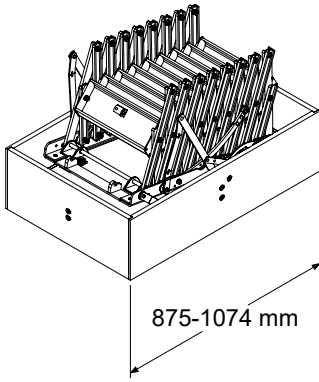

# VARIO 2-part Telescopic handrail

x 1  
K2-17352

<p>40</p> <p>x 3 K1-17315</p>	<p>41</p> <p>x 3 K1-17310</p>		
<p>42</p> <p>x 6 K3-02535 M8 x 35</p>	<p>43</p> <p>x 3 K3-02525 M8 x 25</p>	<p>44</p> <p>x 6 K3-04002 Ø8</p>	<p>45</p> <p>x 6 K3-03028 M8</p>

L

R

1075-1575 mm

875-1074 mm

1

2

3

4