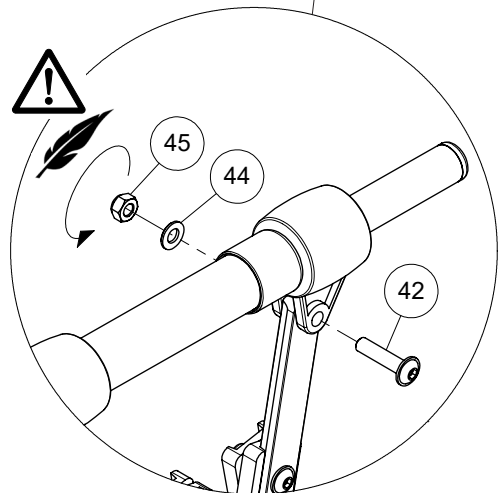

# VARIO 2-part Telescopic handrail

x 1  
K2-17352

<p>40</p> <p>x 3 K1-17315</p>	<p>41</p> <p>x 3 K1-17310</p>		
<p>42</p> <p>x 6 K3-02535 M8 x 35</p>	<p>43</p> <p>x 3 K3-02525 M8 x 25</p>	<p>44</p> <p>x 6 K3-04002 Ø8</p>	<p>45</p> <p>x 6 K3-03028 M8</p>

L

R

1075-1575 mm

875-1074 mm

1

2

3

4