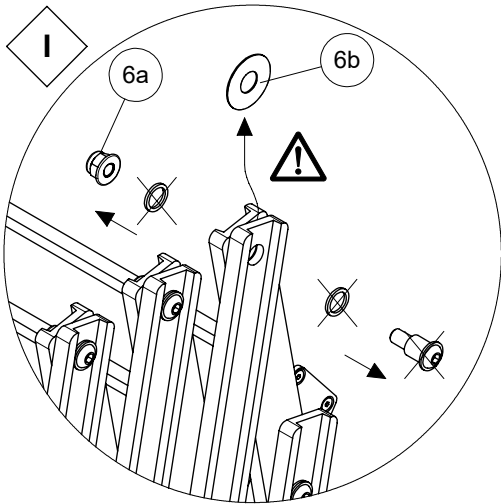

# VARIO 2-part Telescopic handrail

x 1  
K2-17352

<p>40</p> <p>x 3 K1-17315</p>	<p>41</p> <p>x 3 K1-17310</p>		
<p>42</p> <p>x 6 K3-02535 M8 x 35</p>	<p>43</p> <p>x 3 K3-02525 M8 x 25</p>	<p>44</p> <p>x 6 K3-04002 Ø8</p>	<p>45</p> <p>x 6 K3-03028 M8</p>

L

R

1075-1575 mm

875-1074 mm

1

2

3

4