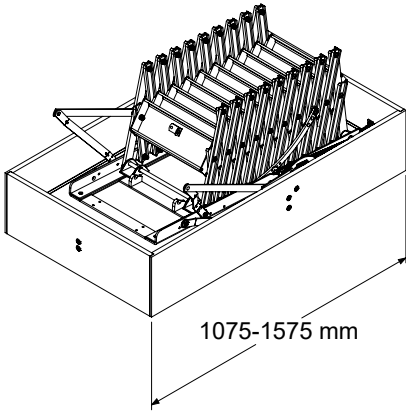

# VARIO 2-part Telescopic handrail

x 1  
K2-17352

<p>40</p> <p>x 3 K1-17315</p>	<p>41</p> <p>x 3 K1-17310</p>		
<p>42</p> <p>x 6 K3-02535 M8 x 35</p>	<p>43</p> <p>x 3 K3-02525 M8 x 25</p>	<p>44</p> <p>x 6 K3-04002 Ø8</p>	<p>45</p> <p>x 6 K3-03028 M8</p>

L

R

1075-1575 mm

875-1074 mm

1

2

3

4