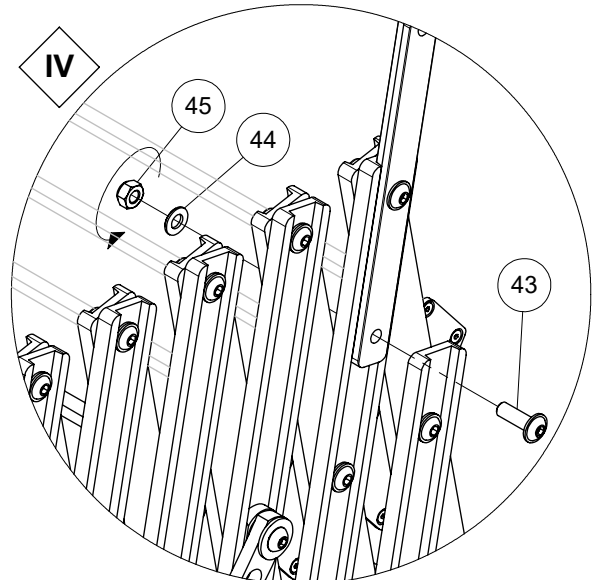

# VARIO 2-part Telescopic handrail

x 1  
K2-17352

<p>40</p> <p>x 3 K1-17315</p>	<p>41</p> <p>x 3 K1-17310</p>		
<p>42</p> <p>x 6 K3-02535 M8 x 35</p>	<p>43</p> <p>x 3 K3-02525 M8 x 25</p>	<p>44</p> <p>x 6 K3-04002 Ø8</p>	<p>45</p> <p>x 6 K3-03028 M8</p>

L

R

1075-1575 mm

875-1074 mm

1

2

3

4