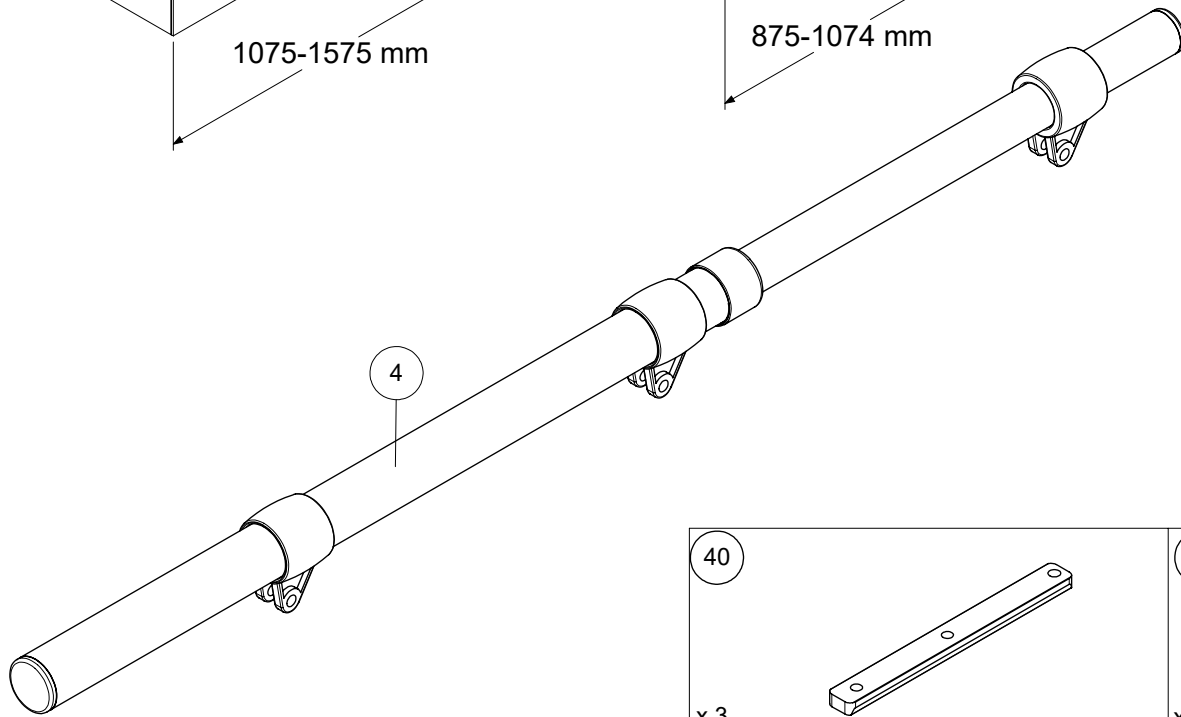

# VARIO 2-part Telescopic handrail

x 1  
K2-17352

<p>40</p> <p>x 3 K1-17315</p>	<p>41</p> <p>x 3 K1-17310</p>		
<p>42</p> <p>x 6 K3-02535 M8 x 35</p>	<p>43</p> <p>x 3 K3-02525 M8 x 25</p>	<p>44</p> <p>x 6 K3-04002 Ø8</p>	<p>45</p> <p>x 6 K3-03028 M8</p>

L

R

1075-1575 mm

875-1074 mm

1

2

3

4