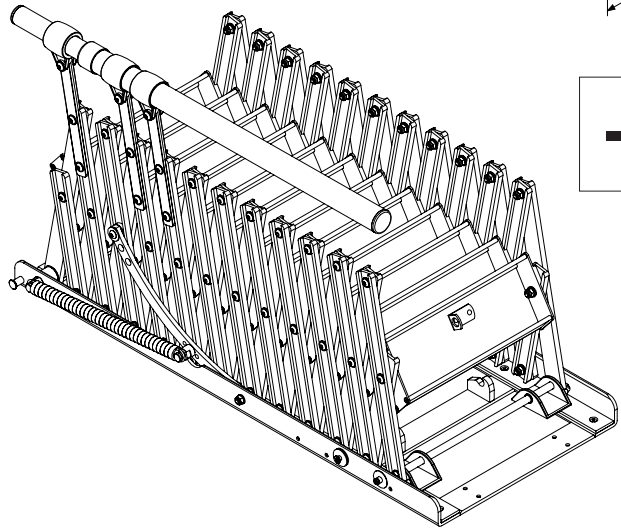

# VARIO 2-part Telescopic handrail

x 1  
K2-17352

<p>40</p> <p>x 3 K1-17315</p>	<p>41</p> <p>x 3 K1-17310</p>		
<p>42</p> <p>x 6 K3-02535 M8 x 35</p>	<p>43</p> <p>x 3 K3-02525 M8 x 25</p>	<p>44</p> <p>x 6 K3-04002 Ø8</p>	<p>45</p> <p>x 6 K3-03028 M8</p>

L

R

1075-1575 mm

875-1074 mm

1

2

3

4