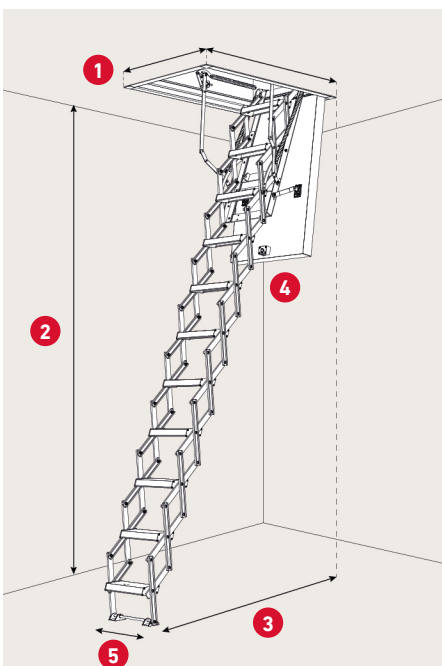

SPECIFIKATIONER

70 mm rockwool isolering
Ikke-brændbar vand-
afvisende stenuld

Stigehøjde med teleskop-
håndliste - lukket trappe:
64 cm

Stigehøjde uden teleskop-
håndliste - lukket trappe:
50 cm

Karm: Fyr
Højde: 19 - 80 cm
Tykkelse: 1,8 cm

Saxestige i aluminium med
9 - 14 trin

Lem tykkelse: 76 mm
CPL overflade
Farve: RAL 9016

Tætningsliste i karm

Betjeningsstang medfølger

Kan forberedes til
cylinderlås: Halvt dråbe-
værk 30,5 + 30 = 60,5 mm

Varenr.	DB-nr.	Udv. karmmål	Hulmål	Lofthøjde	Trin
1029500-1	2295610	57,6 - 77,5 × 87,5 - 109,4 cm	60 - 79,9 × 90 - 111,9 cm	244,2 - 272,8 cm	9 trin
1029500-2	2295611	57,6 - 77,5 × 109,5 - 157,5 cm	60 - 79,9 × 112 - 160 cm	244,2 - 272,8 cm	9 trin
1029500-3	2295617	57,6 - 77,5 × 109,5 - 157,5 cm	60 - 79,9 × 112 - 160 cm	272,8 - 302,7 cm	10 trin
1029500-4	2295619	57,6 - 77,5 × 109,5 - 157,5 cm	60 - 79,9 × 112 - 160 cm	302,8 - 332,6 cm	11 trin
1029500-5	2295620	57,6 - 77,5 × 109,5 - 157,5 cm	60 - 79,9 × 112 - 160 cm	332,7 - 362,5 cm	12 trin
1029500-6	2295622	57,6 - 77,5 × 109,5 - 157,5 cm	60 - 79,9 × 112 - 160 cm	362,6 - 392,3 cm	13 trin
1029500-7	2295623	57,6 - 77,5 × 109,5 - 157,5 cm	60 - 79,9 × 112 - 160 cm	392,4 - 422,2 cm	14 trin

Lofthøjde:
244 - 273 cm

Udladning:
111 - 140 cm

Udklapning:
140 - 174 cm fra
bagkant af karm

Stigebredde: 36,8 cm
Trædeflade: 11 cm
Materiale: Aluminium

**TILBEHØR****Varenr.****DB-nr.**

Teleskophåndliste passer til 9, 10 og 11 trin (Karmlængde: 87,5 - 157,5 cm)	1006002	2295627
--	---------	---------